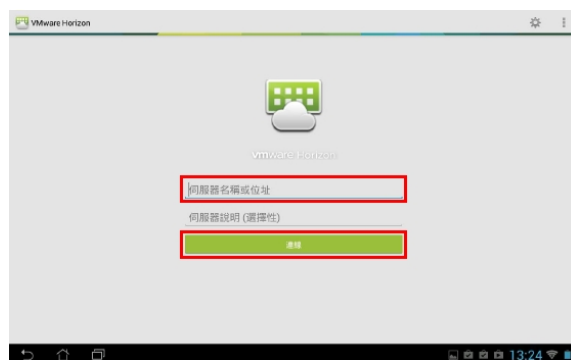

# Android 系統連線操作手冊

1. 第一次使用請連線至「[致理雲端虛擬電腦教室](#)」網站「[帳號申請](#)」或直接至「[致理雲端虛擬電腦教室帳號申請系統](#)」，申請使用服務。
2. 安裝 View client 程式（若已安裝 VMware Horizon View Client 請跳至步驟 3）：

(1) 點選裝置內 Play 商店

(2) 進入後搜尋「VMware Horizon View」，安裝。

(3) 若因版本問題無法下載，可點選下列安裝：[VMware Horizon View Client for Android](#)

3. 點選裝置中 VMware View 圖示。

4. 第一次登入時需輸入連線伺服器名稱「cloud.chihlee.edu.tw」後連線，下次登入時則直接登入「cloud.chihlee.edu.tw」即可。

5. 點選「繼續」

6. 輸入帳號密碼後選「連線」：(帳號、密碼與入口網站相同。)